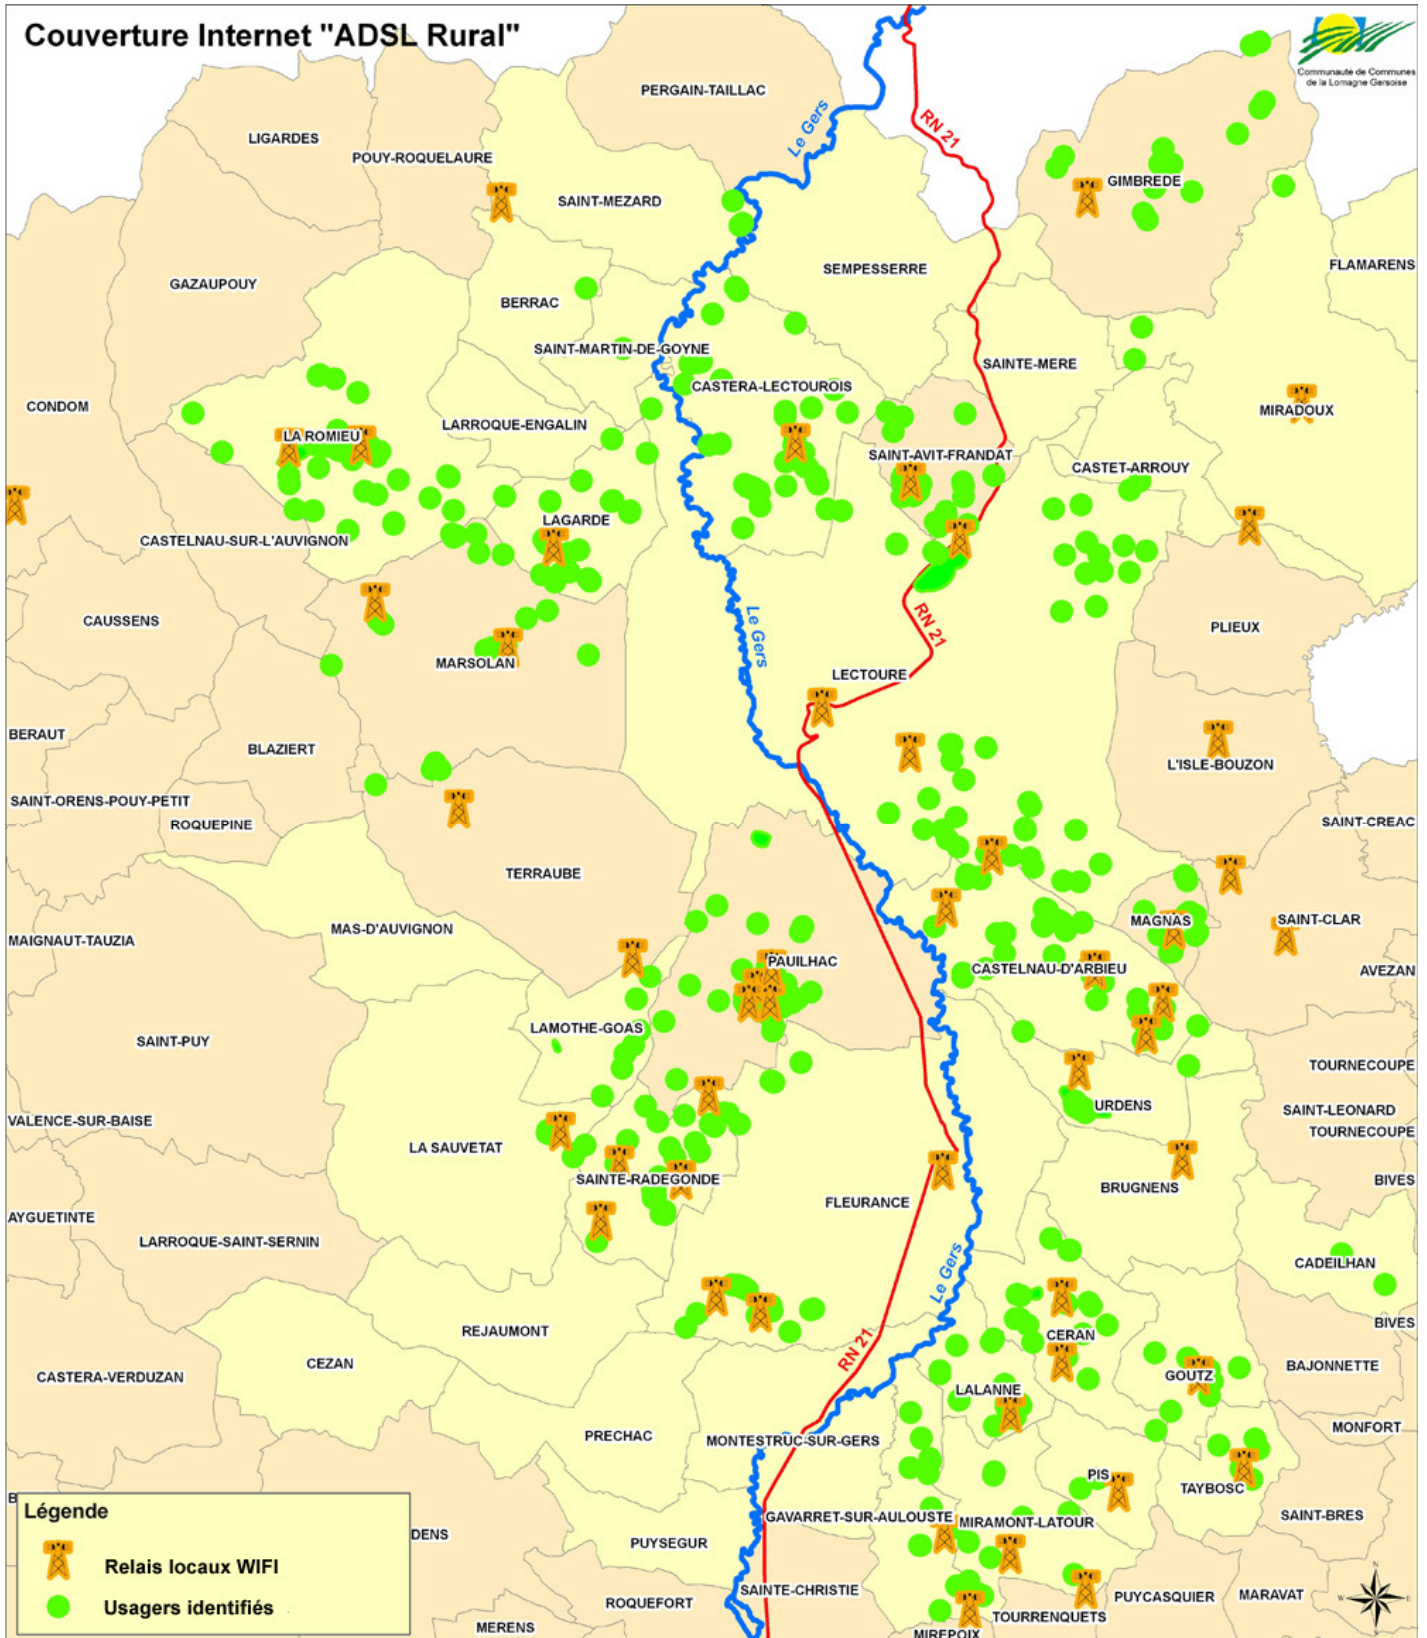

Un réseau pour couvrir les zones blanches

**51 relais dont 5 points de collecte
Plus de 600 demandeurs recensés et couverts**